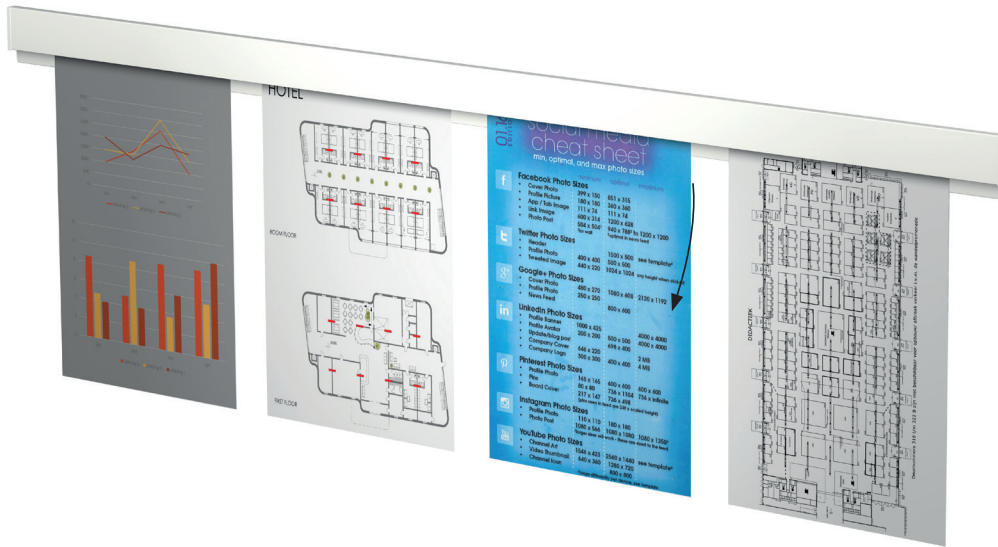

SISTEMA DE PRESENTACIÓN

INFO RAIL

> 80
< 2^G
MM

10
YEAR
WARRANTY

INFO RAIL				
	05.5 5025	INFO RAIL WHITE	25 cm	INCLUDES FASTENER MATERIAL AND END CAPS
	05.55050	INFO RAIL WHITE	50 cm	INCLUDES FASTENER MATERIAL AND END CAPS
	05.55100	INFO RAIL WHITE	100 cm	INCLUDES FASTENER MATERIAL AND END CAPS
	05.55200	INFO RAIL WHITE	200 cm	INCLUDES FASTENER MATERIAL AND END CAPS
	05.55300	INFO RAIL WHITE	300 cm	INCLUDES FASTENER MATERIAL AND END CAPS
	05.54025	INFO RAIL ALU	25 cm	INCLUDES FASTENER MATERIAL AND END CAPS
	05.54050	INFO RAIL ALU	50 cm	INCLUDES FASTENER MATERIAL AND END CAPS
	05.54100	INFO RAIL ALU	100 cm	INCLUDES FASTENER MATERIAL AND END CAPS
	05.54200	INFO RAIL ALU	200 cm	INCLUDES FASTENER MATERIAL AND END CAPS
	05.54300	INFO RAIL ALU	300 cm	INCLUDES FASTENER MATERIAL AND END CAPS
	05.56100	INFO RAIL BLACK STRUCTURE	100 cm	INCLUDES FASTENER MATERIAL AND END CAPS
	05.56200	INFO RAIL BLACK STRUCTURE	200 cm	INCLUDES FASTENER MATERIAL AND END CAPS
	05.47160	END CAP INFO RAIL WHITE (L&R)		
	05.47150	END CAP INFO RAIL ALU (L&R)		
05.47170	END CAP INFO RAIL BLACK (L&R)